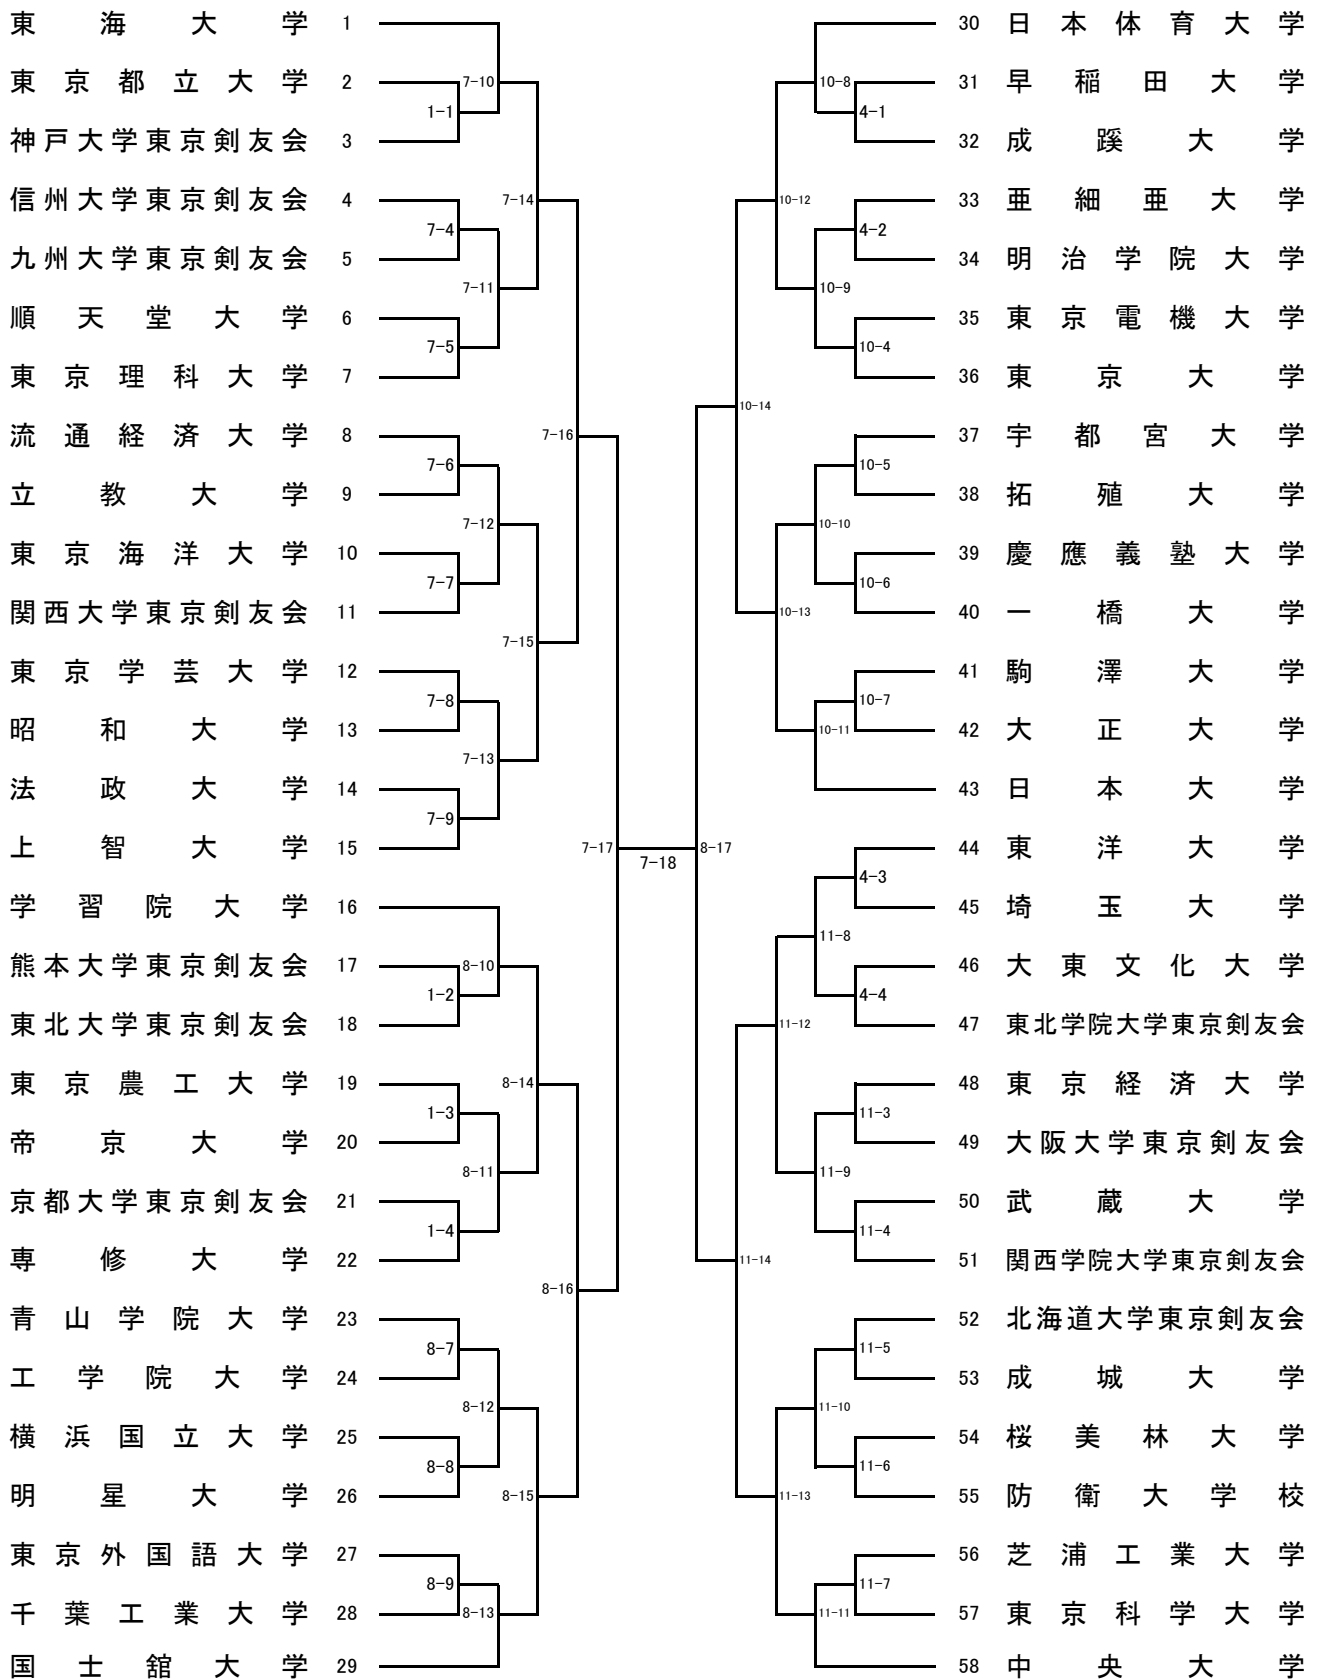

# 第35回学連剣友剣道大会組合せ

## 男子I部 竜王杯

## 男子Ⅱ部 鳳凰杯

## 女子 II 部 翡 翠 杯