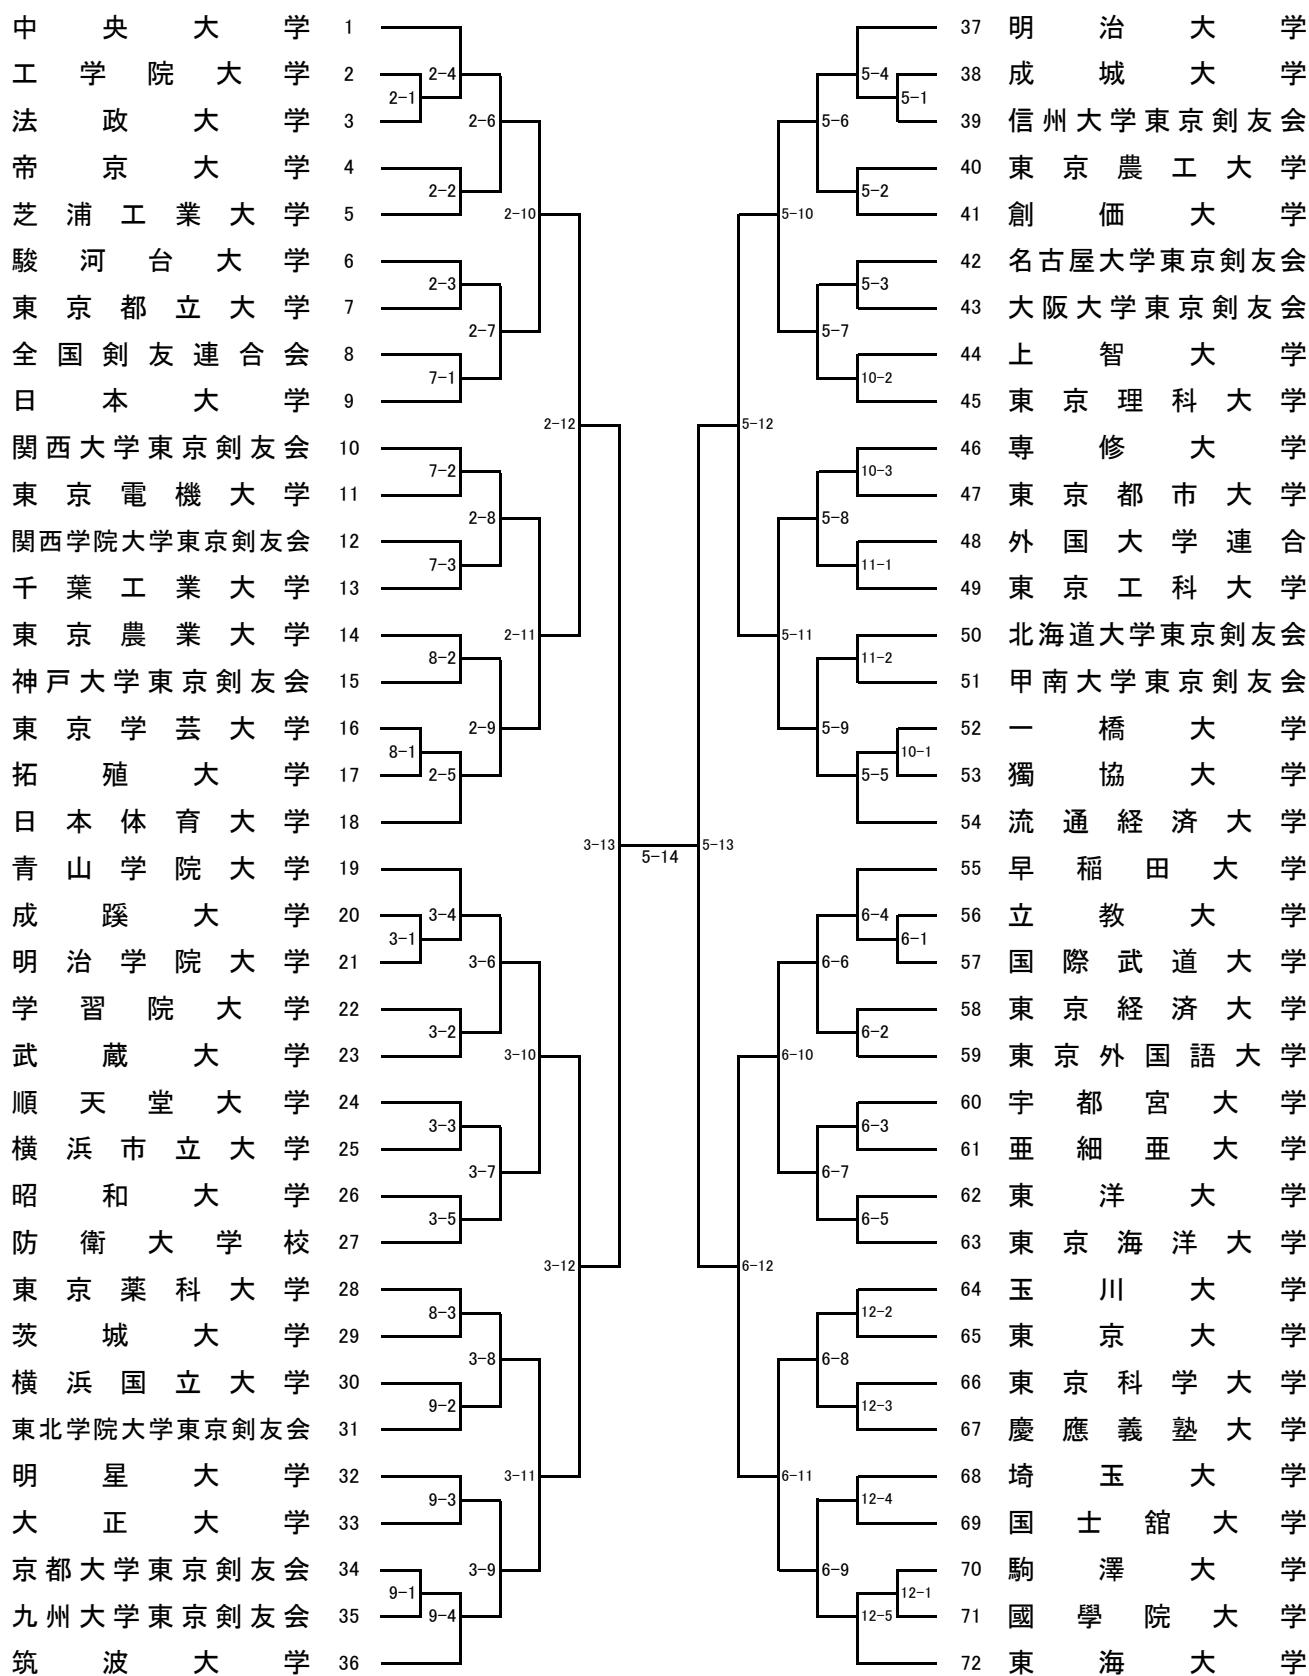

# 第35回学連剣友剣道大会組合せ

## 男子I部 竜王杯

## 男子Ⅱ部 鳳凰杯

## 女子 II 部 翡 翠 杯